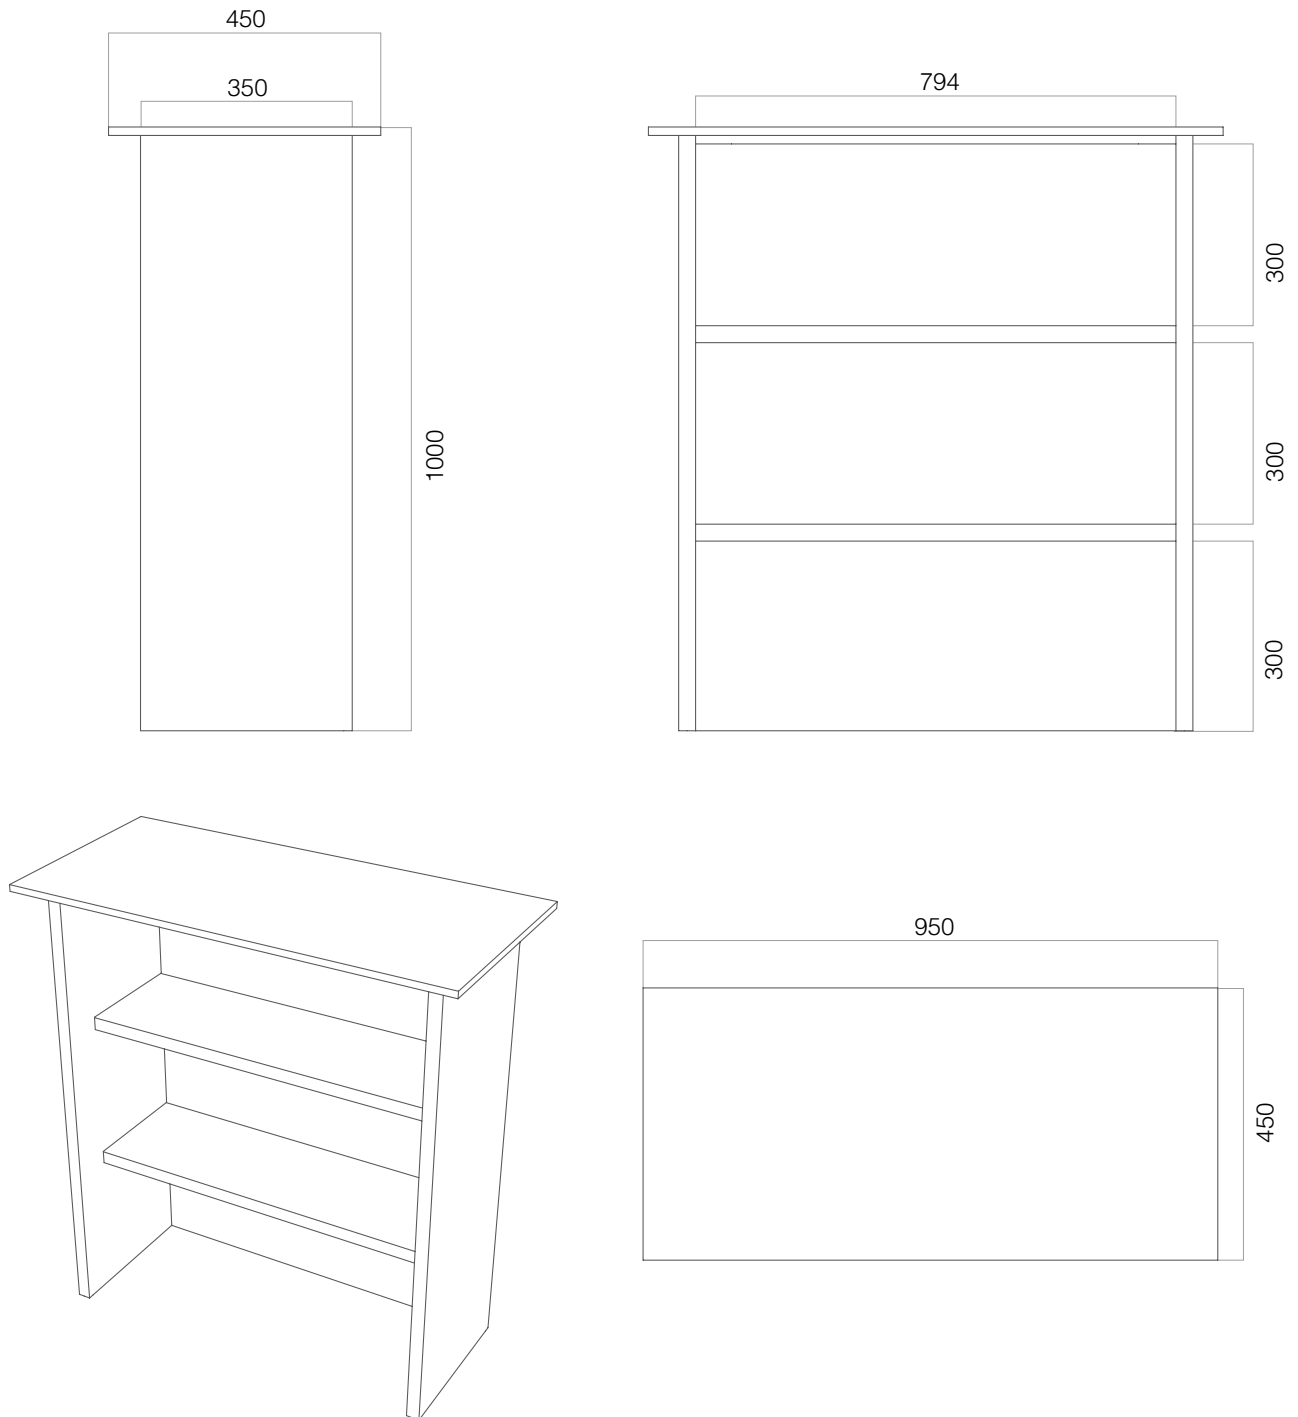

# DESK PERSONAL

linea direct

## DESK PERSONAL

linea direct

### DIMENSIONE

A 1000 mm/L 950 mm/P 450 mm

AL

### PESO

9,25 Kg