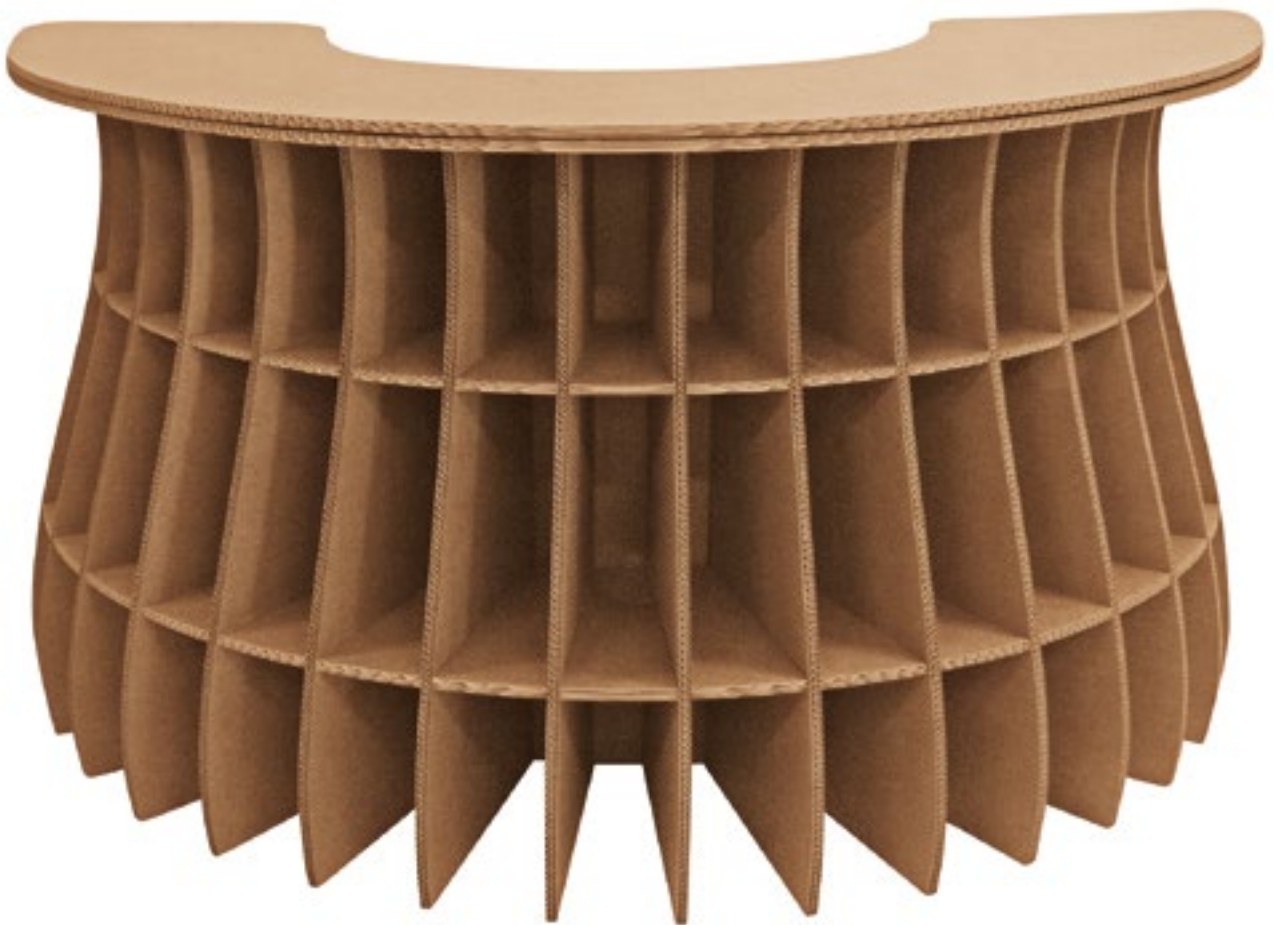

# DESK 180

linea direct

## DESK 180

linea direct

### MATERIALE

TRIPLA ONDA (14 mm)

### DIMENSIONE

A 1050 mm/L 1800 mm/P 955 mm