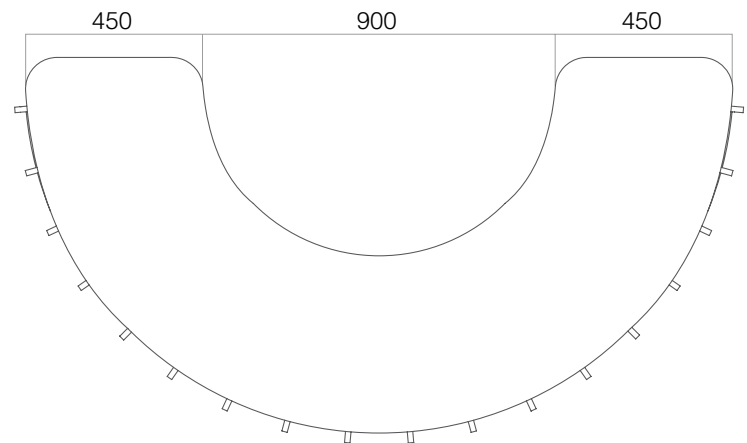

# DESK 180

linea direct

## DESK 180

linea direct

### DIMENSIONE

A 1050 mm/L 1800 mm/P 955 mm

### PESO

25,8 Kg