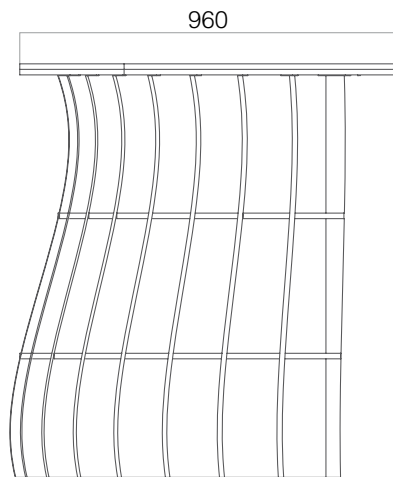

# DESK 180

linea direct

## DESK 180

linea direct

### MATERIALE

TRIPLA ONDA (14 mm)

### DIMENSIONE

A 1050 mm/L 1800 mm/P 955 mm