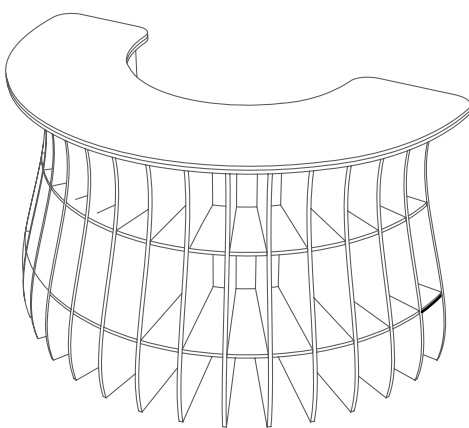

# DESK 180

linea direct

## DESK 180

linea direct

### MATERIALE

TRIPLA ONDA (14 mm)

### DIMENSIONE

A 1050 mm/L 1800 mm/P 955 mm