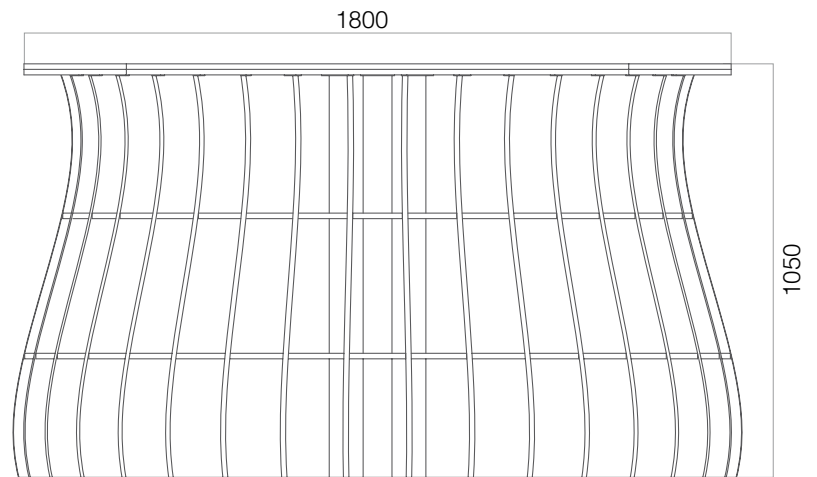

# DESK 180

linea direct

## DESK 180

linea direct

### DIMENSIONE

A 1050 mm/L 1800 mm/P 955 mm

### PESO

25,8 Kg