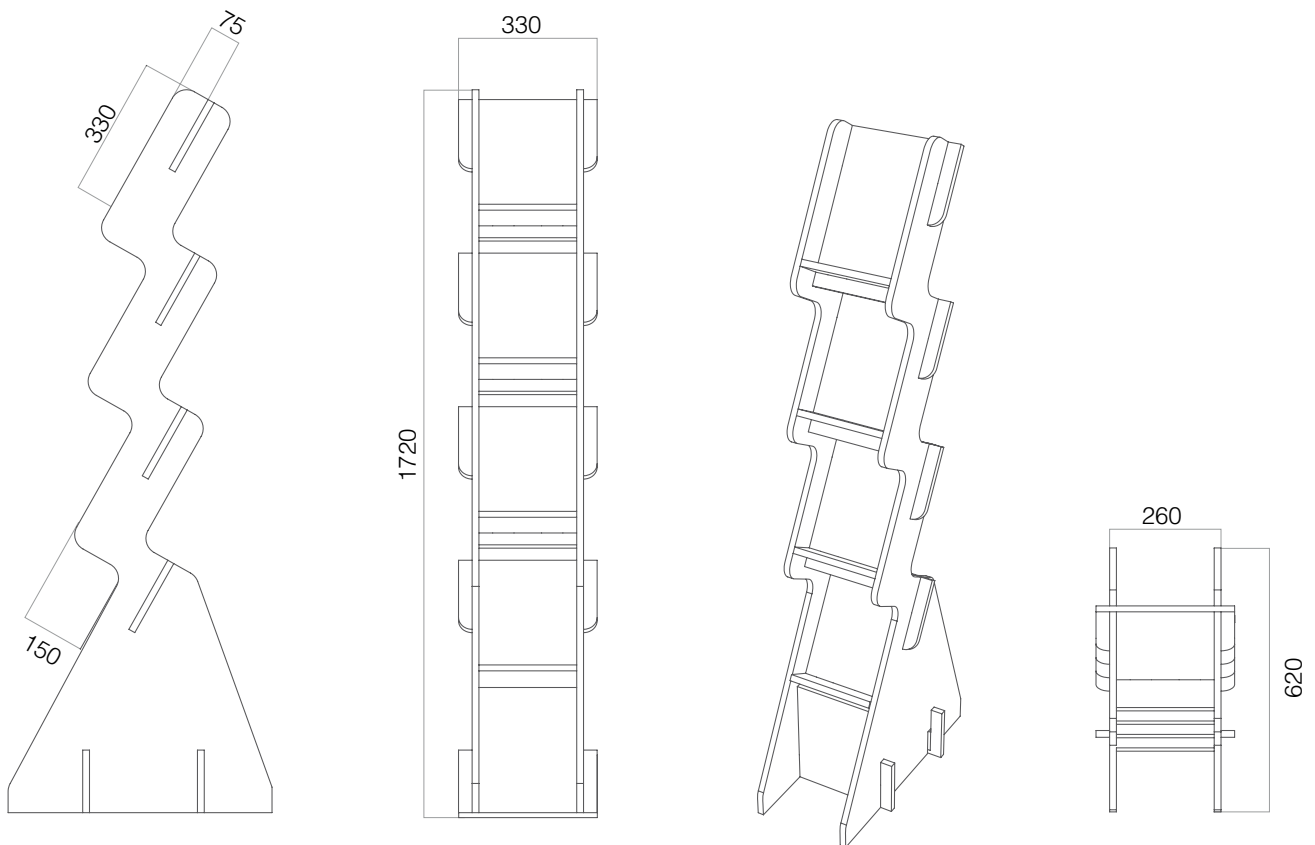

PORTA BROCHURE

linea direct

PORTA BROCHURE

linea direct

MATERIALE

TRIPLA ONDA (14 mm)

DIMENSIONE

A 1720 mm/L 330 mm/P 620 mm

PESO

3,7 Kg

GRAFICA

F/R personalizzabili

QUANTITATIVI

Venduto singolarmente