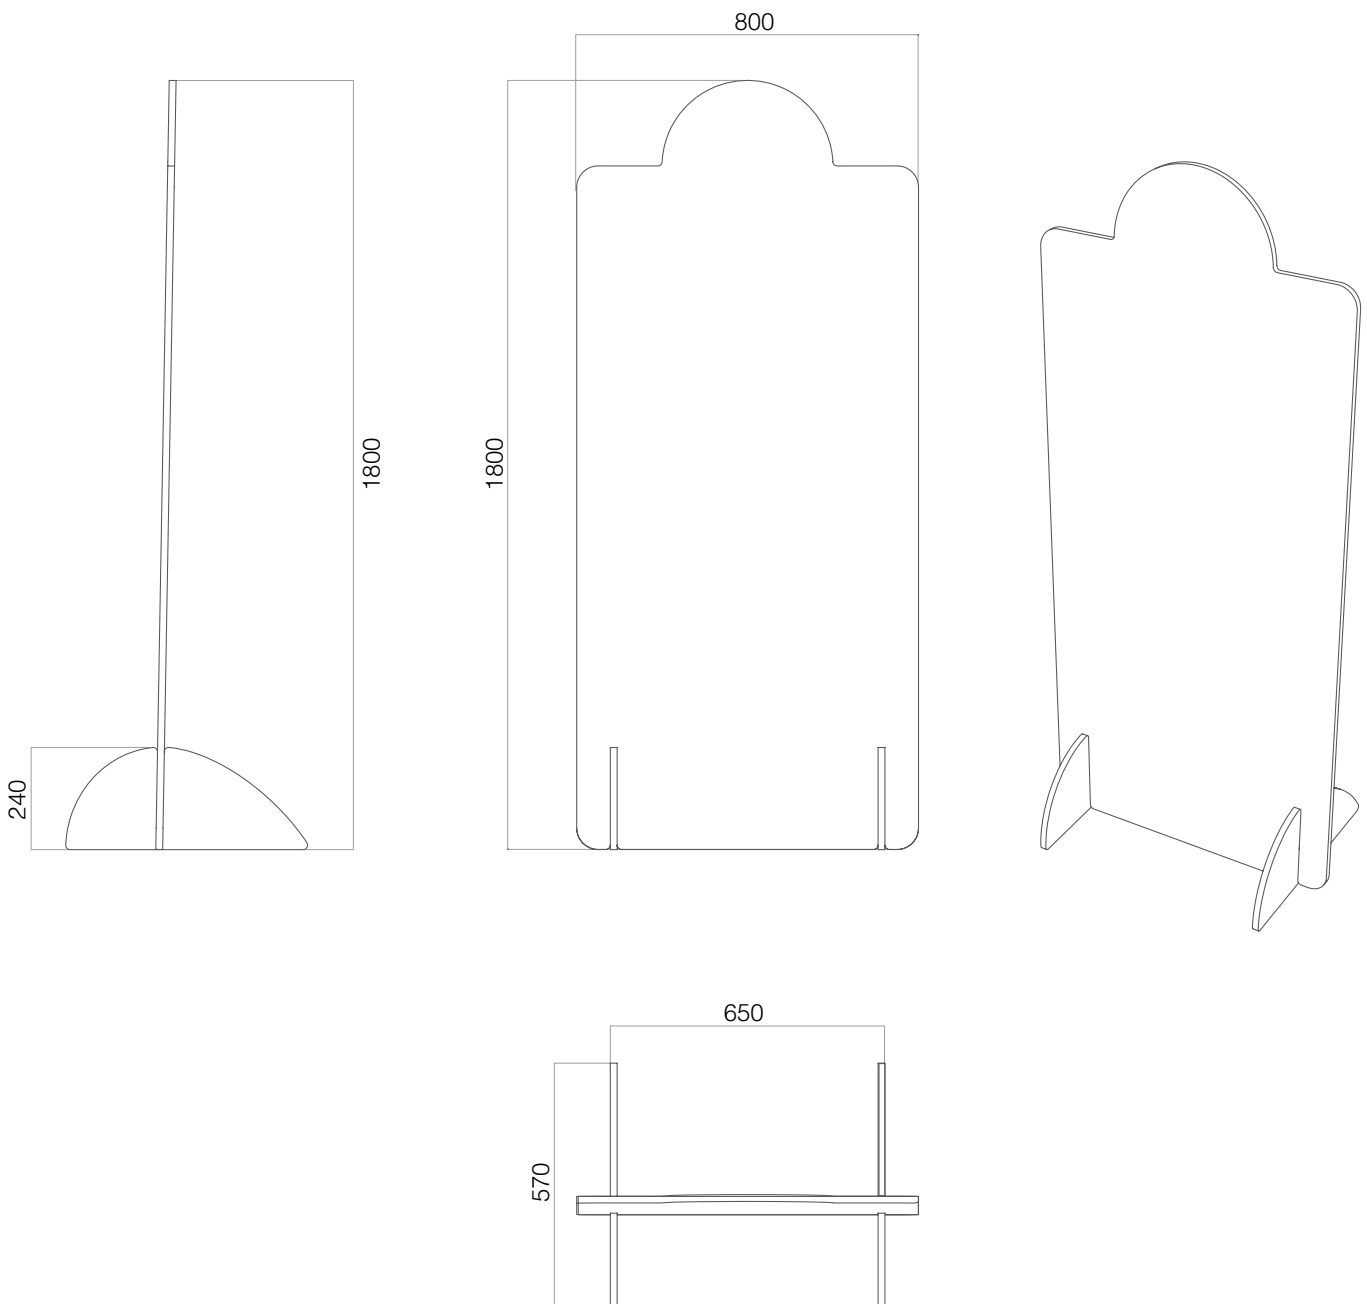

TOTEM FOLDER

linea direct

TOTEM FOLDER

linea direct

MATERIALE

TRIPLA ONDA (14 mm)

DIMENSIONE

A 1800 mm/L 800 mm/P 570 mm

PESO

3,6 Kg

GRAFICA

F/R personalizzabili

QUANTITATIVI

Venduto singolarmente